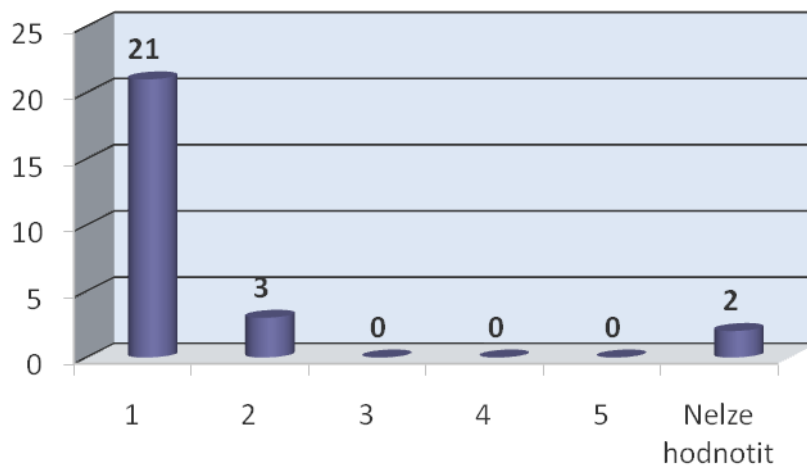

HODNOCENÍ KVALITY SLUŽBY (MONTÁŽE/INSTALACE/PÉČE)

Hodnocení	Procentuální podíl	Počet
1	80,8%	21
2	11,5%	3
3	0,0%	0
4	0,0%	0
5	0,0%	0
Nelze hodnotit	7,7%	2

HODNOCENÍ: 1,13

KOMENTÁŘE:

- Musel jsem pracovníky při některých pracích usměrňovat.
- Hodnotím, protože byly poškrábané plechy.
- Protože se vyskytla drobná závada.