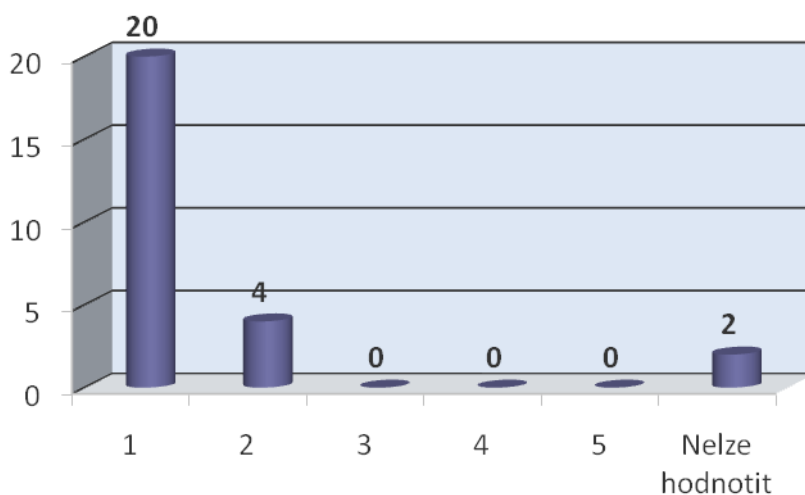

HODNOCENÍ KVALITY PRODUKTU/VÝROBKU/DODANÉHO DÍLA

Hodnocení	Procentuální podíl	Počet
1	76,9%	20
2	15,4%	4
3	0,0%	0
4	0,0%	0
5	0,0%	0
Nelze hodnotit	7,7%	2

HODNOCENÍ: 1,17

KOMENTÁŘE:

- Nic nebylo na sto procent.
- Hodnotím, protože se nepodařilo spočítat metry čtverečné, bylo to dvakrát přerušeno.
- Protože došlo k malému zpoždění.
- Vždy je co zlepšovat.