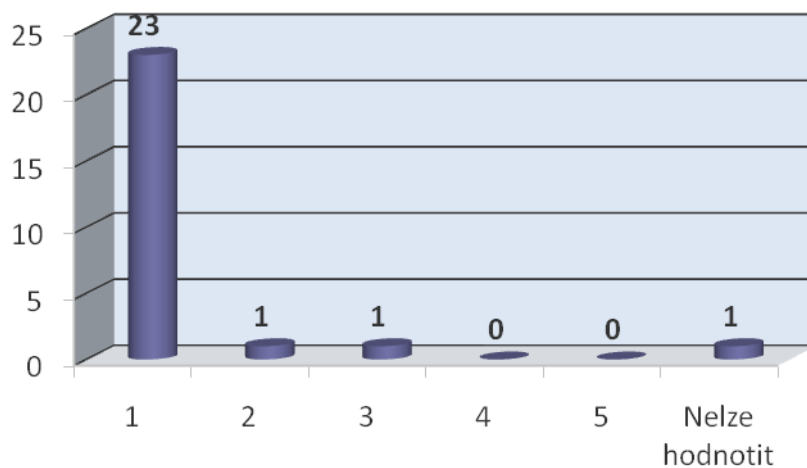

HODNOCENÍ KVALITY KOMUNIKACE

Hodnocení	Procentuální podíl	Počet
1	88,5%	23
2	3,8%	1
3	3,8%	1
4	0,0%	0
5	0,0%	0
Nelze hodnotit	3,8%	1

HODNOCENÍ: 1,12

KOMENTÁŘE:

- Protože jsem volal a uhněl mistra, nereagoval jak jsem chtěl já.
- Vždy je co zlepšovat.