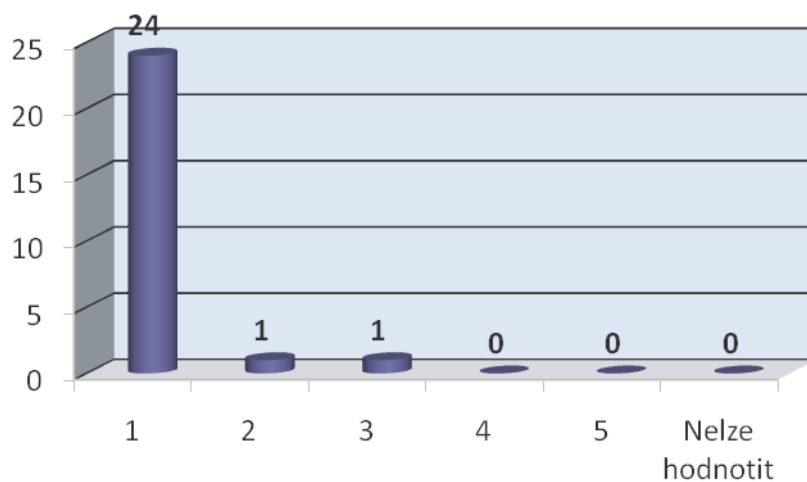

HODNOCENÍ ŘEŠENÍ PŘÍPADNÝCH PROBLÉMŮ

Hodnocení	Procentuální podíl	Počet
1	92,3%	24
2	3,8%	1
3	3,8%	1
4	0,0%	0
5	0,0%	0
Nelze hodnotit	0%	0

HODNOCENÍ: 1,2

BEZ KOMENTÁŘE