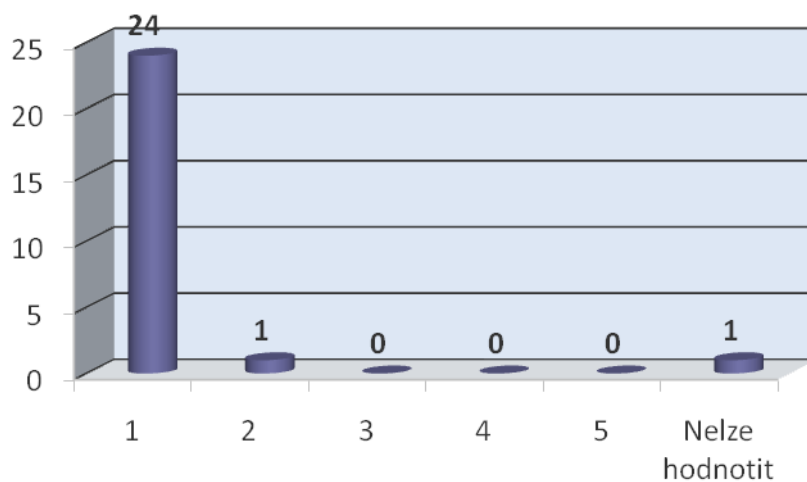

HODNOCENÍ ŘEŠENÍ PŘÍPADNÝCH PROBLÉMŮ

Hodnocení	Procentuální podíl	Počet
1	92,3%	24
2	3,8%	1
3	3,8%	1
4	0,0%	0
5	0,0%	0
Nelze hodnotit	0%	0

HODNOCENÍ: 1,2

BEZ KOMENTÁŘE

HODNOCENÍ CHOVÁNÍ ZAMĚSTNANCŮ A PRACOVNÍKŮ FIRMY