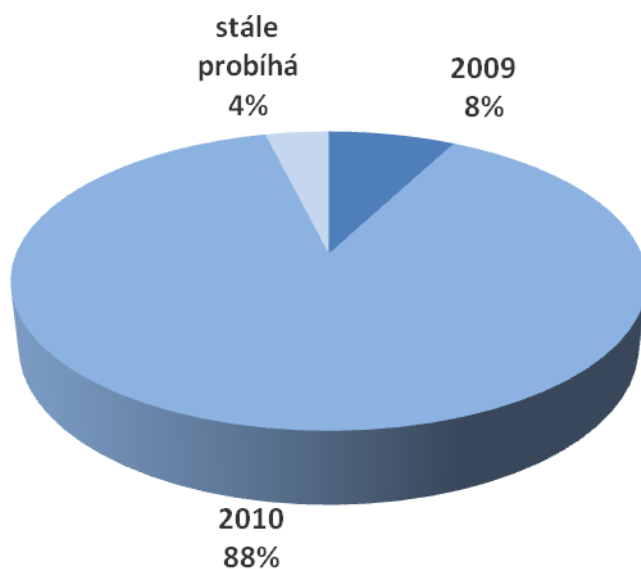

APC Asociace pro certifikaci a.s.

Ulička 859/12
623 00 Brno

+ 420 515 535 775 | info@apc-cz.eu

POPIS REALIZOVANÝCH ZAKÁZEK

- Nová šikmá střecha na RD.
- Rekonstrukce ploché střechy.
- Rekonstrukce střechy.
- Plochá střecha.
- Kompletní rekonstrukce střechy na RD.
- Oprava a rekonstrukce střechy Jednoty.
- Oprava střechy (výměna).
- Rekonstrukce střechy Gymnázia.
- Rekonstrukce střechy.
- Rekonstrukce
- Rekonstrukce střechy.
- Nová část střechy - zastřešení.
- Oprava střechy.
- Oprava střechy.
- Rekonstrukce střechy.
- Oprava a rekonstrukce střechy.
- Rekonstrukce střešní krytiny.
- Rekonstrukce celé střechy.
- Oprava krytiny střešního pláště.
- Půl střechy se překrývalo a půl střechy bylo s vazbou.
- Celá rekonstrukce a zateplení střechy.
- Rekonstrukce - celá výměna střechy.
- Izolace celé střechy.
- Zateplení celé střechy.
- Rekonstrukce střechy.
- Celá rekonstrukce střechy.

KDY BYLA ZAKÁZKA DOKONČENA/KDY PROBĚHLA SPOLUPRÁCE?

Rok	Procentuální podíl	Počet
2009	7,7%	2
2010	88,5%	23
stále probíhá	3,8%	1

JAK JSTE SE O TĚTO FIRMĚ DOZVĚDĚLI?

Kategorie odpovědi	Procentuální podíl	Počet
na základě doporučení	50,0%	13
na internetu	4,0%	1
v masmédiích (tisk, televize, rozhlas)	0,0%	0
z reklamní tabule / billboardu	0,0%	0
přímým oslovením ze strany firmy	11,0%	3
jinak	35,0%	9