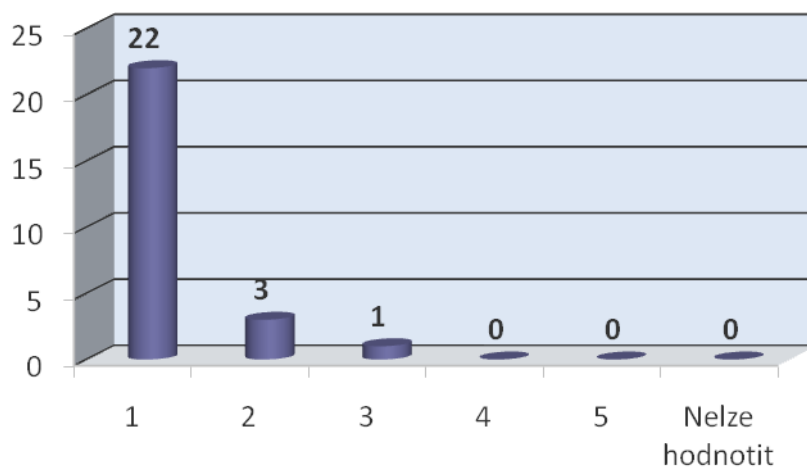

HODNOCENÍ SCHOPNOSTI DODRŽOVÁNÍ DOHOD A SLIBŮ

Hodnocení	Procentuální podíl	Počet
1	84,6%	22
2	11,5%	3
3	3,8%	1
4	0,0%	0
5	0,0%	0
Nelze hodnotit	0%	0

HODNOCENÍ: 1,04

KOMENTÁŘE:

- Hodnotím, protože nebyly dodrženy termíny.
- Opožděno,
- Protože byl překročen termín o několik dní.
- Protože byl termín opožděn.