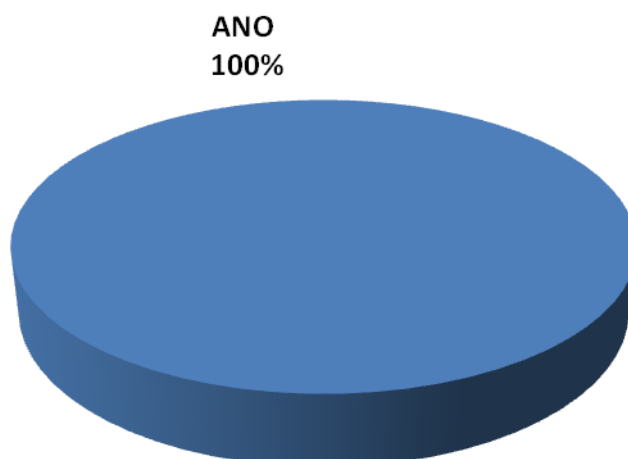

APC Asociace pro certifikaci a.s.

Ulička 859/12
623 00 Brno

+ 420 515 535 775 | info@apc-cz.eu

ZÁKAZNÍCI FIRMU DOPORUČUJÍ

Odpověď	Procentuální podíl	Počet
ANO	100,0%	26
NE	0,0%	0

FIRMU IZOLTING MORAVIA S.R.O. DOPORUČUJE 100% OSLOVENÝCH ZÁKAZNÍKŮ.