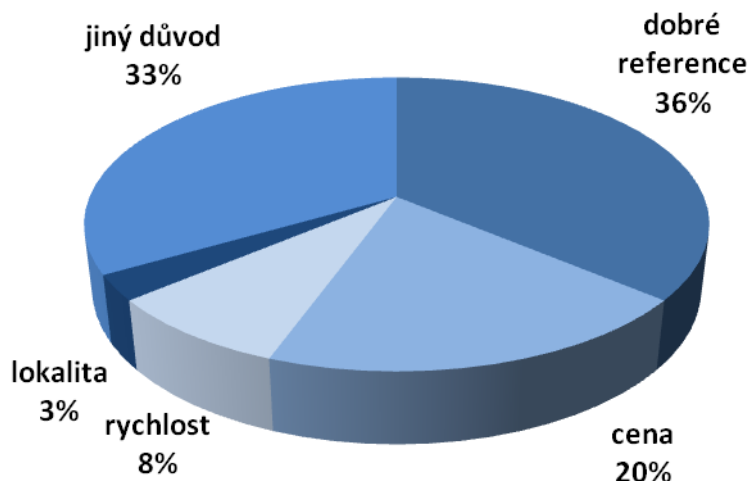

CO BYLO PRO VOLBU FIRMY ROZHODUJÍCÍ?

Kategorie odpovědi	Procentuální podíl	Počet
dobré reference	36,0%	13
cena	20,0%	7
rychlost	8,0%	3
lokalita	3,0%	1
zvědavost	0,0%	0
příjemný personál	0,0%	0
schopnost splnit vysoké nároky a požadavky	0,0%	0
jiný důvod	33,0%	12

JINÝ DŮVOD:

- Kvalita.
- Kvalita.
- Je to spíš osobní, známe se dlouho.
- Byli jsme spokojeni s kvalitou předchozí zakázky.
- Kvalita a postup prací.
- Kvalita.
- Vyhrála výběrové řízení.
- Spolupráce v oblasti projektování.
- Rozumný termín.
- Kvalita, nástup dohody.
- Zním se s majitelem firmy.
- Servis.