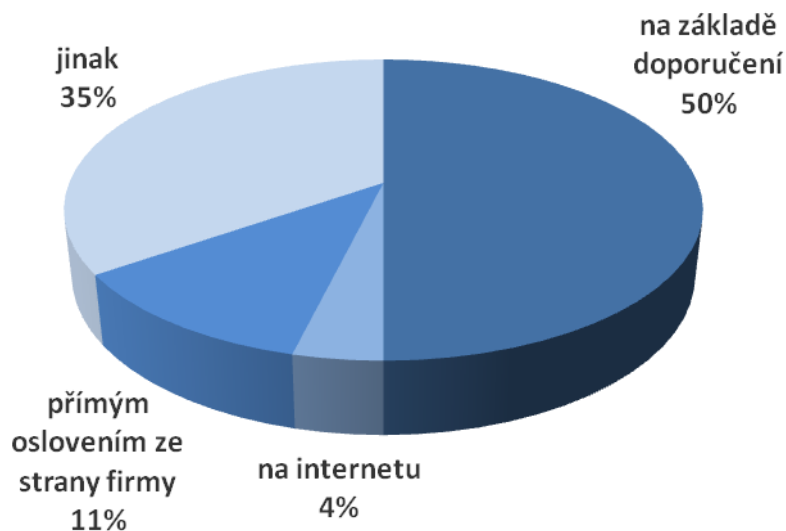

APC Asociace pro certifikaci a.s.

Ulička 859/12
623 00 Brno

+ 420 515 535 775 | info@apc-cz.eu

POPIS REALIZOVANÝCH ZAKÁZEK

- Nová šikmá střecha na RD.
- Rekonstrukce ploché střechy.
- Rekonstrukce střechy.
- Plochá střecha.
- Kompletní rekonstrukce střechy na RD.
- Oprava a rekonstrukce střechy Jednoty.
- Oprava střechy (výměna).
- Rekonstrukce střechy Gymnázia.
- Rekonstrukce střechy.
- Rekonstrukce
- Rekonstrukce střechy.
- Nová část střechy - zastřešení.
- Oprava střechy.
- Oprava střechy.
- Rekonstrukce střechy.
- Oprava a rekonstrukce střechy.
- Rekonstrukce střešní krytiny.
- Rekonstrukce celé střechy.
- Oprava krytiny střešního pláště.
- Půl střechy se překrývalo a půl střechy bylo s vazbou.
- Celá rekonstrukce a zateplení střechy.
- Rekonstrukce - celá výměna střechy.
- Izolace celé střechy.
- Zateplení celé střechy.
- Rekonstrukce střechy.
- Celá rekonstrukce střechy.

KDY BYLA ZAKÁZKA DOKONČENA/KDY PROBĚHLA SPOLUPRÁCE?

Rok	Procentuální podíl	Počet
2009	7,7%	2
2010	88,5%	23
stále probíhá	3,8%	1

JAK JSTE SE O TĚTO FIRMĚ DOZVĚDĚLI?

Kategorie odpovědi	Procentuální podíl	Počet
na základě doporučení	50,0%	13
na internetu	4,0%	1
v masmédiích (tisk, televize, rozhlas)	0,0%	0
z reklamní tabule / billboardu	0,0%	0
přímým oslovením ze strany firmy	11,0%	3
jinak	35,0%	9